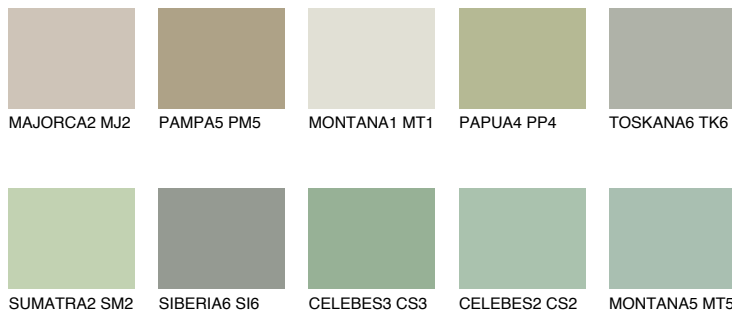

**JAVA3 JV3**☀ 55% **TSR 60%****Passzoló színek****COLOURS****Intenzív színek**

További információért látogasson el a
www.ceresit.hu

*A látható színek a Ceresit által kínált összes vakolatra és festékre vonatkoznak. A tényleges színek kis mértékben eltérhetnek az itt láthatóktól, ez függ a felülettől, a körülményektől és a választott vakolat textúrájától. Javasoljuk a valódi színminták ellenőrzését is a Ceresit forgalmazójánál.