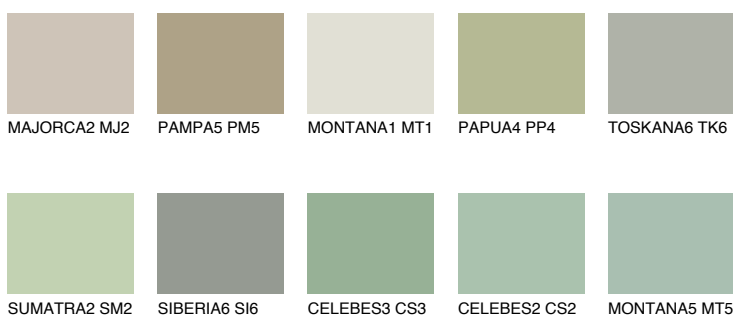

**JAVA3 JV3**☀ 55% **TSR** 60%**Passzoló színek****COLOURS****Intenzív színek**

További információért látogasson el a  
[www.ceresit.hu](http://www.ceresit.hu)

\*A látható színek a Ceresit által kínált összes vakolatra és festékre vonatkoznak. A tényleges színek kis mértékben eltérhetnek az itt láthatóktól, ez függ a felülettől, a körülményektől és a választott vakolat textúrájától. Javasoljuk a valódi színminták ellenőrzését is a Ceresit forgalmazójánál.