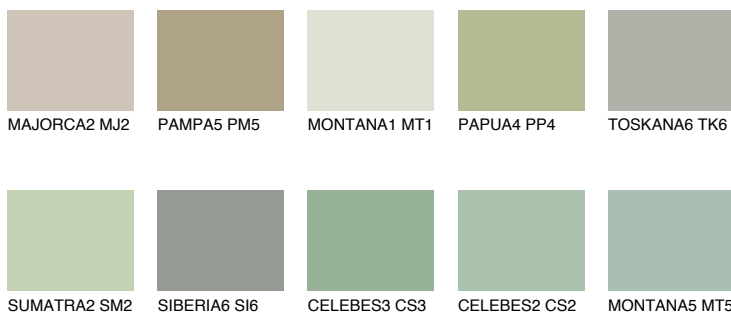

**JAVA3 JV3**55% **TSR** 60%**Passzoló színek****COLOURS****Intenzív színek**

További információért látogasson el a
www.ceresit.hu

*A látható színek a Ceresit által kínált összes vakolatra és festékre vonatkoznak. A tényleges színek kis mértékben eltérhetnek az itt láthatóktól, ez függ a felülettől, a körülményektől és a választott vakolat textúrájától. Javasoljuk a valódi színminták ellenőrzését is a Ceresit forgalmazójánál.