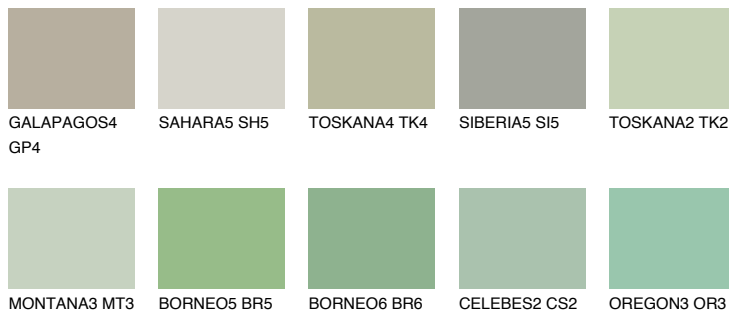

JAVA4 JV4☀ 48% **TSR** 52%**Passzoló színek****COLOURS****Intenzív színek**

További információért látogasson el a
www.ceresit.hu

*A látható színek a Ceresit által kínált összes vakolatra és festékre vonatkoznak. A tényleges színek kis mértékben eltérhetnek az itt láthatóktól, ez függ a felülettől, a körülményektől és a választott vakolat textúrájától. Javasoljuk a valódi színminták ellenőrzését is a Ceresit forgalmazójánál.