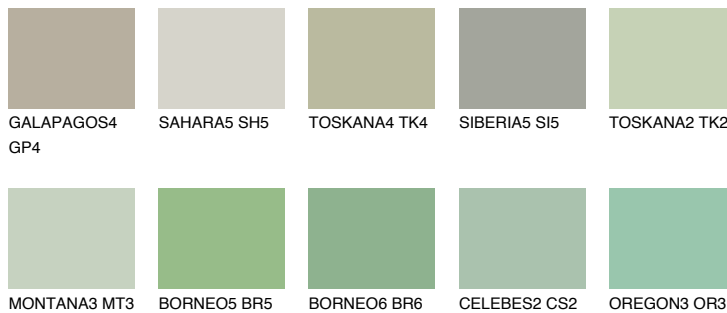

JAVA4 JV4

☀️ 48% **TSR 52%**

Passzoló színek

COLOURS

Intenzív színek

További információért látogasson el a
www.ceresit.hu

*A látható színek a Ceresit által kínált összes vakolatra és festékre vonatkoznak. A tényleges színek kis mértékben eltérhetnek az itt láthatóktól, ez függ a felülettől, a körülményektől és a választott vakolat textúrájától. Javasoljuk a valódi színminták ellenőrzését is a Ceresit forgalmazójánál.