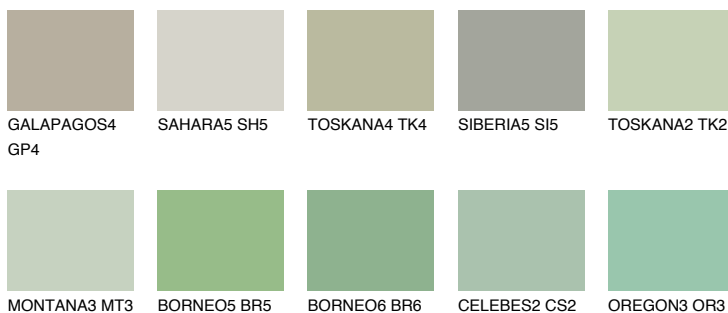

**JAVA4 JV4**☀️ 48%    **TSR 52%****Passzoló színek****COLOURS****Intenzív színek**

További információért látogasson el a  
[www.ceresit.hu](http://www.ceresit.hu)

\*A látható színek a Ceresit által kínált összes vakolatra és festékre vonatkoznak. A tényleges színek kis mértékben eltérhetnek az itt láthatóktól, ez függ a felülettől, a körülményektől és a választott vakolat textúrájától. Javasoljuk a valódi színminták ellenőrzését is a Ceresit forgalmazójánál.