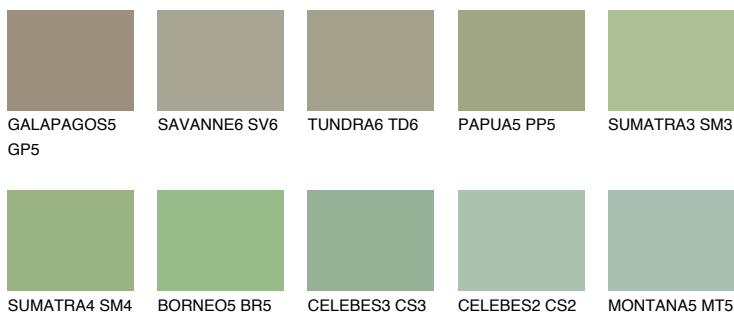

**JAVA5 JV5**☀ 36% **TSR 44%****Passzoló színek****COLOURS****Intenzív színek**

További információért látogasson el a
www.ceresit.hu

*A látható színek a Ceresit által kínált összes vakolatra és festékre vonatkoznak. A tényleges színek kis mértékben eltérhetnek az itt láthatóktól, ez függ a felülettől, a körülményektől és a választott vakolat textúrájától. Javasoljuk a valódi színminták ellenőrzését is a Ceresit forgalmazójánál.