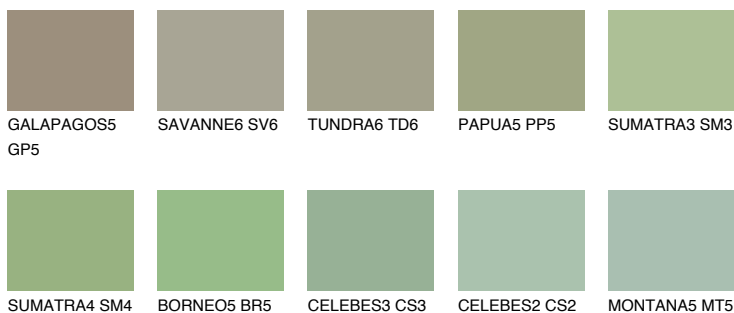

JAVA5 JV5☀ 36% **TSR 44%****Passzoló színek****COLOURS****Intenzív színek**

További információért látogasson el a
www.ceresit.hu

*A látható színek a Ceresit által kínált összes vakolatra és festékre vonatkoznak. A tényleges színek kis mértékben eltérhetnek az itt láthatóktól, ez függ a felülettől, a körülményektől és a választott vakolat textúrájától. Javasoljuk a valódi színminták ellenőrzését is a Ceresit forgalmazójánál.