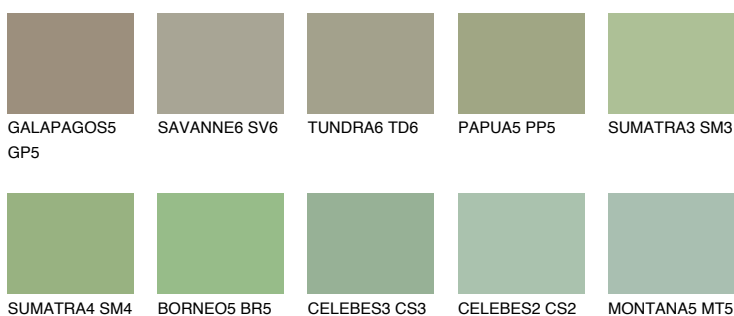

**JAVA5 JV5**☀️ 36% **TSR 44%****Passzoló színek****COLOURS****Intenzív színek**

További információért látogasson el a
www.ceresit.hu

*A látható színek a Ceresit által kínált összes vakolatra és festékre vonatkoznak. A tényleges színek kis mértékben eltérhetnek az itt láthatóktól, ez függ a felülettől, a körülményektől és a választott vakolat textúrájától. Javasoljuk a valódi színminták ellenőrzését is a Ceresit forgalmazójánál.