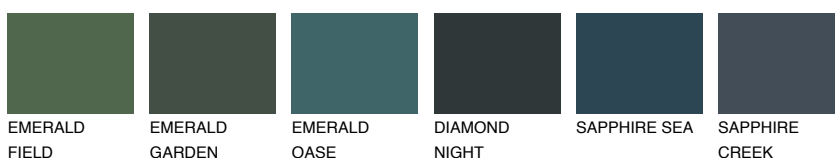

**JAVA5 JV5**☀️ 36% **TSR 44%****Passzoló színek****COLOURS****Intenzív színek**

További információért látogasson el a
www.ceresit.hu

*A látható színek a Ceresit által kínált összes vakolatra és festékre vonatkoznak. A tényleges színek kis mértékben eltérhetnek az itt láthatóktól, ez függ a felülettől, a körülményektől és a választott vakolat textúrájától. Javasoljuk a valódi színminták ellenőrzését is a Ceresit forgalmazójánál.