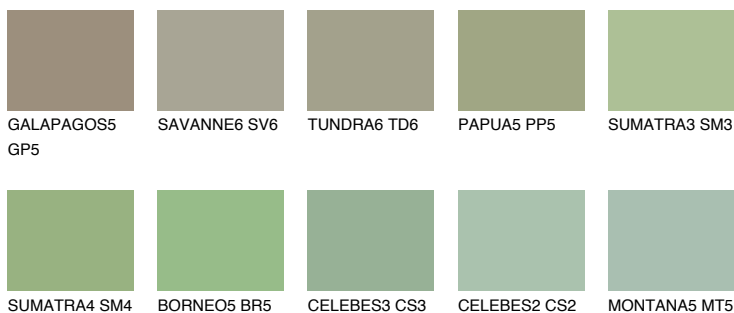

**JAVA5 JV5**☀ 36% **TSR** 44%**Passzoló színek****COLOURS****Intenzív színek**

További információért látogasson el a
www.ceresit.hu

*A látható színek a Ceresit által kínált összes vakolatra és festékre vonatkoznak. A tényleges színek kis mértékben eltérhetnek az itt láthatóktól, ez függ a felülettől, a körülményektől és a választott vakolat textúrájától. Javasoljuk a valódi színminták ellenőrzését is a Ceresit forgalmazójánál.