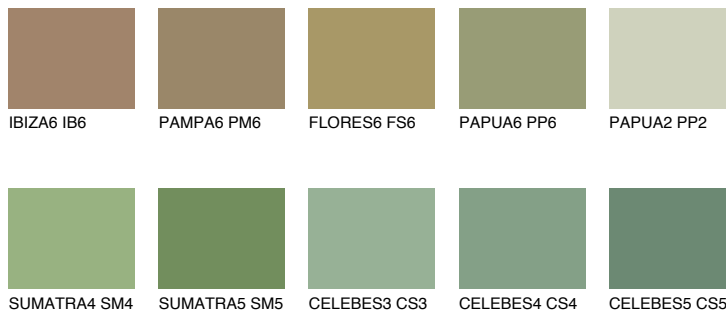

JAVA6 JV6☾ 29% **TSR 37%****Passzoló színek****COLOURS****Intenzív színek**

További információért látogasson el a
www.ceresit.hu

*A látható színek a Ceresit által kínált összes vakolatra és festékre vonatkoznak. A tényleges színek kis mértékben eltérhetnek az itt láthatóktól, ez függ a felülettől, a körülményektől és a választott vakolat textúrájától. Javasoljuk a valódi színminták ellenőrzését is a Ceresit forgalmazójánál.