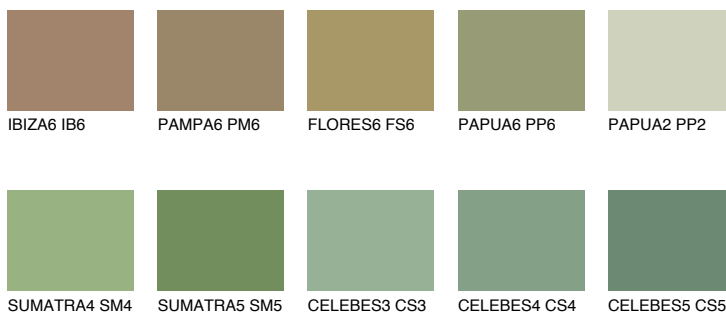

JAVA6 JV6

☀️ 29% **TSR 37%**

Passzoló színek

COLOURS

Intenzív színek

További információért látogasson el a
www.ceresit.hu

*A látható színek a Ceresit által kínált összes vakolatra és festékre vonatkoznak. A tényleges színek kis mértékben eltérhetnek az itt láthatóktól, ez függ a felülettől, a körülményektől és a választott vakolat textúrájától. Javasoljuk a valódi színminták ellenőrzését is a Ceresit forgalmazójánál.