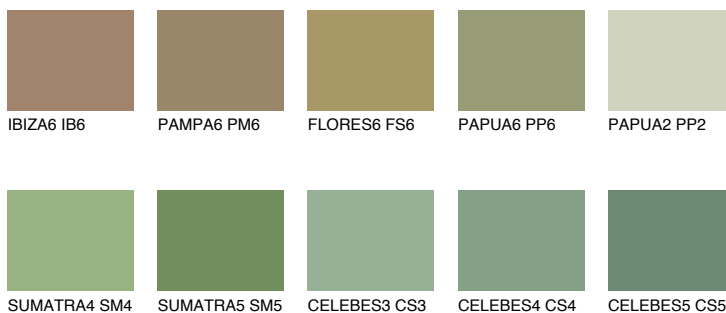

JAVA6 JV6☀️ 29% **TSR 37%****Passzoló színek****COLOURS****Intenzív színek**

További információért látogasson el a
www.ceresit.hu

*A látható színek a Ceresit által kínált összes vakolatra és festékre vonatkoznak. A tényleges színek kis mértékben eltérhetnek az itt láthatóktól, ez függ a felülettől, a körülményektől és a választott vakolat textúrájától. Javasoljuk a valódi színminták ellenőrzését is a Ceresit forgalmazójánál.