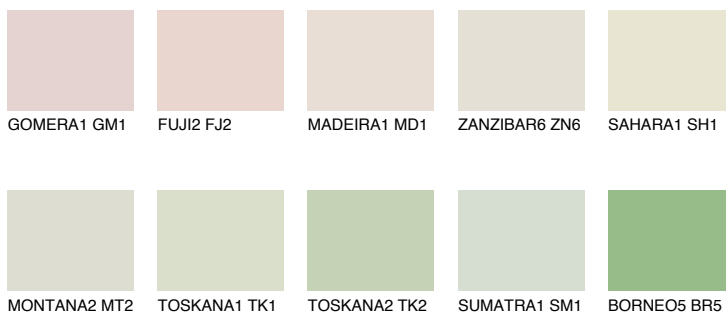

TUNDRA1 TD1

74% **TSR** 68%

Passzoló színek

COLOURS

Intenzív színek

További információért látogasson el a
www.ceresit.hu

*A látható színek a Ceresit által kínált összes vakolatra és festékre vonatkoznak. A tényleges színek kis mértékben eltérhetnek az itt láthatóktól, ez függ a felülettől, a körülményektől és a választott vakolat textúrájától. Javasoljuk a valódi színminták ellenőrzését is a Ceresit forgalmazójánál.