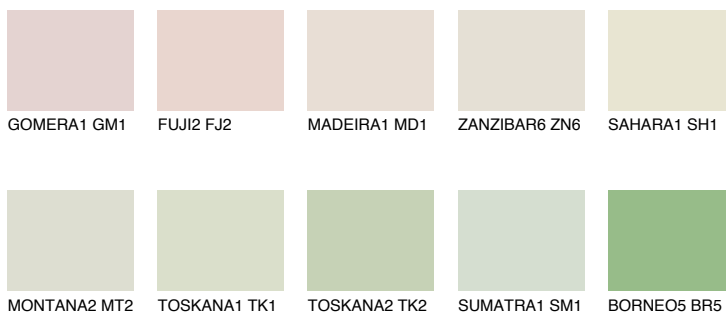


**TUNDRA1 TD1**74% **TSR** 68%**Passzoló színek****COLOURS****Intenzív színek**

További információért látogasson el a
www.ceresit.hu

*A látható színek a Ceresit által kínált összes vakolatra és festékre vonatkoznak. A tényleges színek kis mértékben eltérhetnek az itt láthatóktól, ez függ a felülettől, a körülményektől és a választott vakolat textúrájától. Javasoljuk a valódi színminták ellenőrzését is a Ceresit forgalmazójánál.