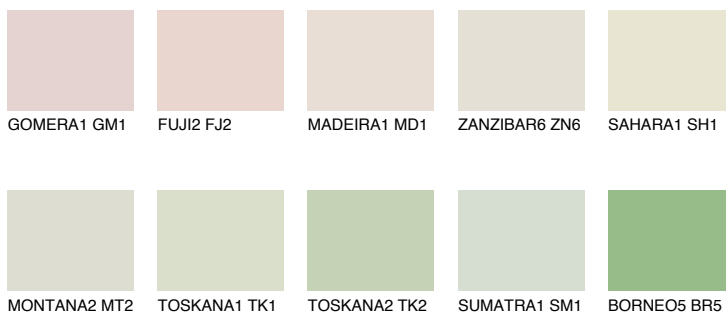

**TUNDRA1 TD1**74% **TSR** 68%**Passzoló színek****COLOURS****Intenzív színek**

További információért látogasson el a
www.ceresit.hu

*A látható színek a Ceresit által kínált összes vakolatra és festékre vonatkoznak. A tényleges színek kis mértékben eltérhetnek az itt láthatóktól, ez függ a felülettől, a körülményektől és a választott vakolat textúrájától. Javasoljuk a valódi színminták ellenőrzését is a Ceresit forgalmazójánál.