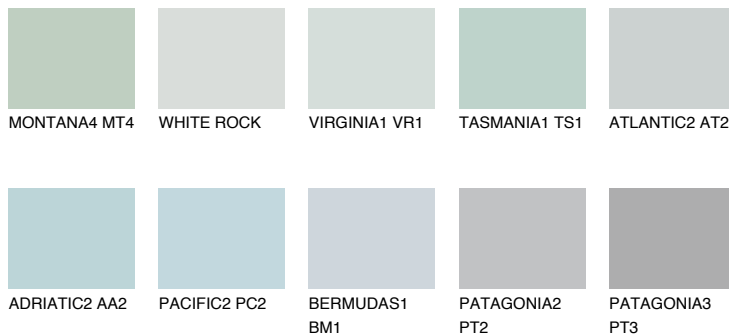

ALASKA5 AL5☀️ 58% **TSR** 52%**Passzoló színek****COLOURS****Intenzív színek**

További információért látogasson el a
www.ceresit.hu

*A látható színek a Ceresit által kínált összes vakolatra és festékre vonatkoznak. A tényleges színek kis mértékben eltérhetnek az itt láthatóktól, ez függ a felülettől, a körülményektől és a választott vakolat textúrájától. Javasoljuk a valódi színminták ellenőrzését is a Ceresit forgalmazójánál.