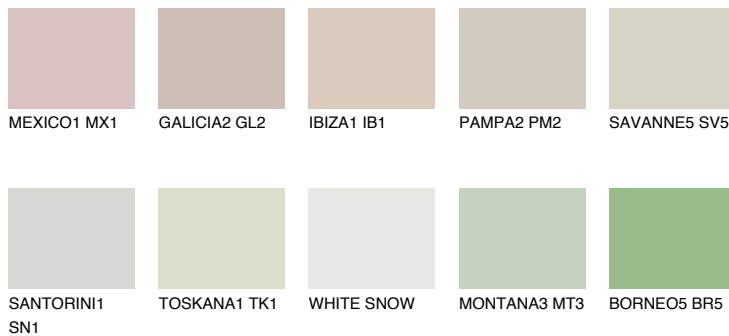


**TUNDRA2 TD2**68% **TSR** 64%**Passzoló színek****COLOURS****Intenzív színek**

További információért látogasson el a  
[www.ceresit.hu](http://www.ceresit.hu)

\*A látható színek a Ceresit által kínált összes vakolatra és festékre vonatkoznak. A tényleges színek kis mértékben eltérhetnek az itt láthatóktól, ez függ a felülettől, a körülményektől és a választott vakolat textúrájától. Javasoljuk a valódi színminták ellenőrzését is a Ceresit forgalmazójánál.