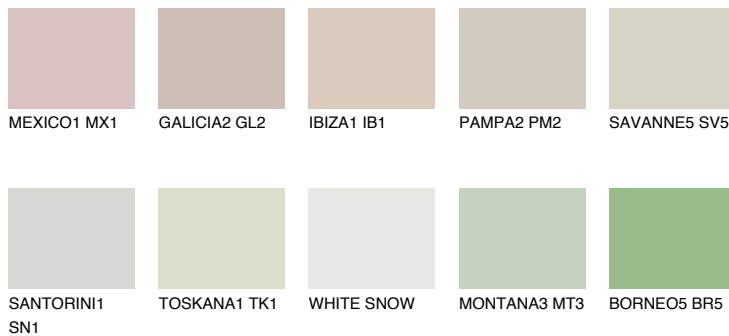

TUNDRA2 TD2

68% **TSR** 64%

Passzoló színek

COLOURS

Intenzív színek

További információért látogasson el a
www.ceresit.hu

*A látható színek a Ceresit által kínált összes vakolatra és festékre vonatkoznak. A tényleges színek kis mértékben eltérhetnek az itt láthatóktól, ez függ a felülettől, a körülményektől és a választott vakolat textúrájától. Javasoljuk a valódi színminták ellenőrzését is a Ceresit forgalmazójánál.