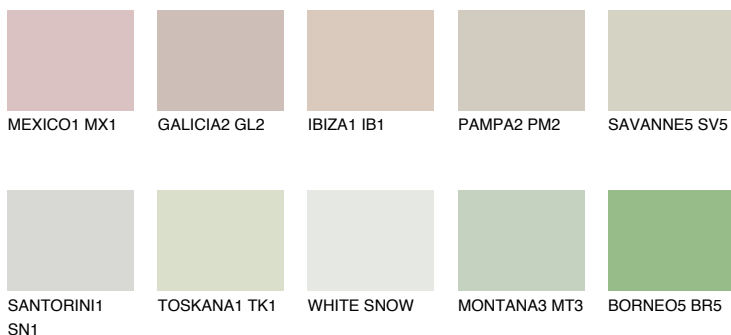

**TUNDRA2 TD2**68% **TSR** 64%**Passzoló színek****COLOURS****Intenzív színek**

További információért látogasson el a  
[www.ceresit.hu](http://www.ceresit.hu)

\*A látható színek a Ceresit által kínált összes vakolatra és festékre vonatkoznak. A tényleges színek kis mértékben eltérhetnek az itt láthatóktól, ez függ a felülettől, a körülményektől és a választott vakolat textúrájától. Javasoljuk a valódi színminták ellenőrzését is a Ceresit forgalmazójánál.