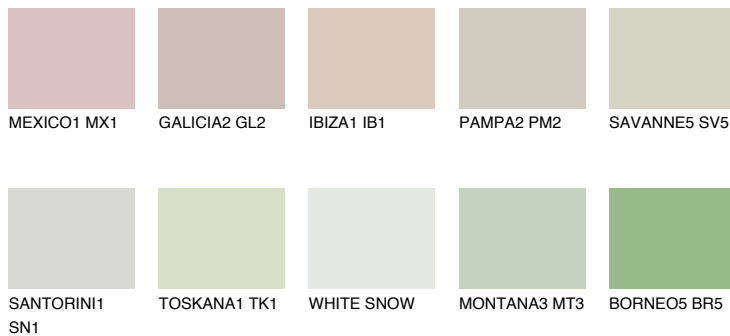

TUNDRA2 TD2

68% **TSR** 64%

Passzoló színek

COLOURS

Intenzív színek

További információért látogasson el a
www.ceresit.hu

*A látható színek a Ceresit által kínált összes vakolatra és festékre vonatkoznak. A tényleges színek kis mértékben eltérhetnek az itt láthatóktól, ez függ a felülettől, a körülményektől és a választott vakolat textúrájától. Javasoljuk a valódi színminták ellenőrzését is a Ceresit forgalmazójánál.