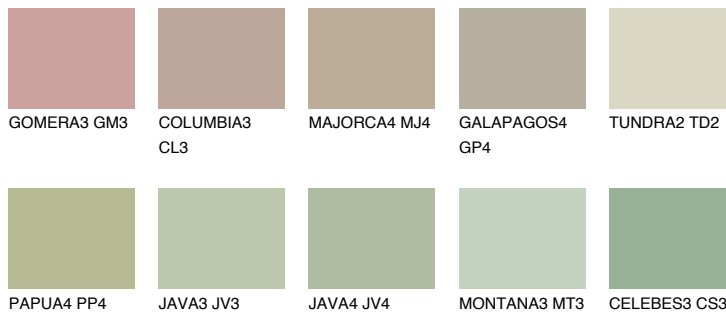

## TUNDRA3 TD3

55% **TSR** 54%

### Passzoló színek

#### COLOURS

#### Intenzív színek

További információért látogasson el a  
[www.ceresit.hu](http://www.ceresit.hu)

\*A látható színek a Ceresit által kínált összes vakolatra és festékre vonatkoznak. A tényleges színek kis mértékben eltérhetnek az itt láthatóktól, ez függ a felülettől, a körülményektől és a választott vakolat textúrájától. Javasoljuk a valódi színminták ellenőrzését is a Ceresit forgalmazójánál.