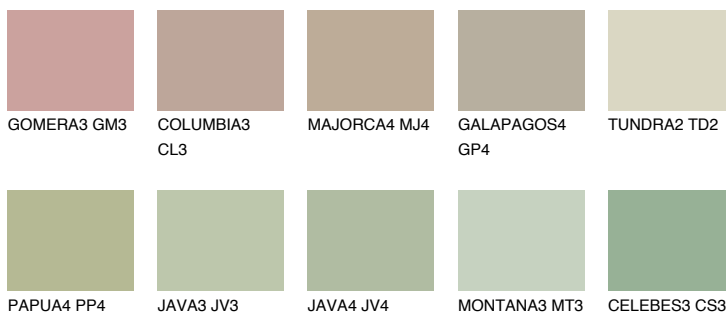

## TUNDRA3 TD3

☀ 55% **TSR** 54%

### Passzoló színek

#### COLOURS

#### Intenzív színek

További információért látogasson el a  
[www.ceresit.hu](http://www.ceresit.hu)

\*A látható színek a Ceresit által kínált összes vakolatra és festékre vonatkoznak. A tényleges színek kis mértékben eltérhetnek az itt láthatóktól, ez függ a felülettől, a körülményektől és a választott vakolat textúrájától. Javasoljuk a valódi színminták ellenőrzését is a Ceresit forgalmazójánál.