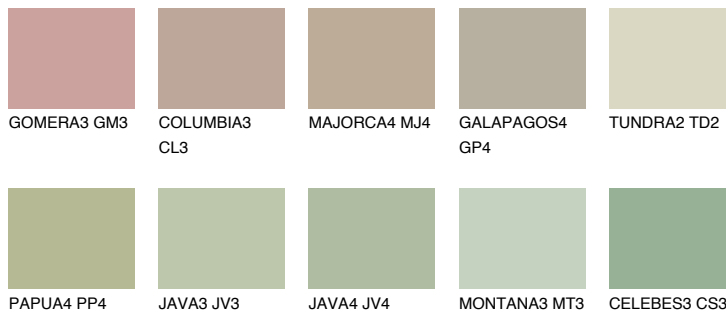

TUNDRA3 TD3

55% **TSR** 54%

Passzoló színek

COLOURS

Intenzív színek

További információért látogasson el a
www.ceresit.hu

*A látható színek a Ceresit által kínált összes vakolatra és festékre vonatkoznak. A tényleges színek kis mértékben eltérhetnek az itt láthatóktól, ez függ a felülettől, a körülményektől és a választott vakolat textúrájától. Javasoljuk a valódi színminták ellenőrzését is a Ceresit forgalmazójánál.