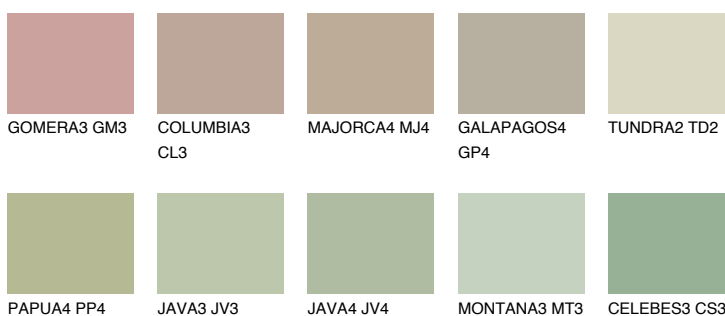

TUNDRA3 TD3

55% **TSR** 54%

Passzoló színek

COLOURS

Intenzív színek

További információért látogasson el a
www.ceresit.hu

*A látható színek a Ceresit által kínált összes vakolatra és festékre vonatkoznak. A tényleges színek kis mértékben eltérhetnek az itt láthatóktól, ez függ a felülettől, a körülményektől és a választott vakolat textúrájától. Javasoljuk a valódi színminták ellenőrzését is a Ceresit forgalmazójánál.