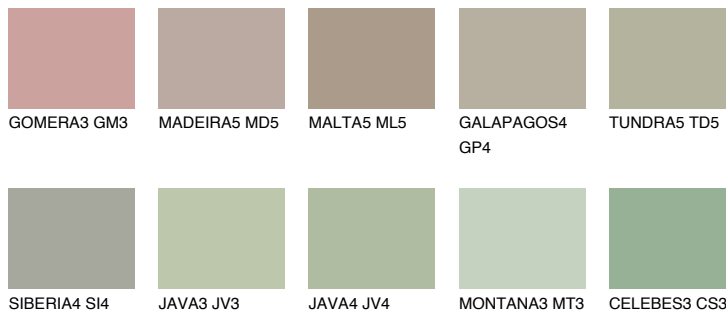

TUNDRA4 TD4

☀️ 45% **TSR 41%**

Passzoló színek

COLOURS

Intenzív színek

További információért látogasson el a
www.ceresit.hu

*A látható színek a Ceresit által kínált összes vakolatra és festékre vonatkoznak. A tényleges színek kis mértékben eltérhetnek az itt láthatóktól, ez függ a felülettől, a körülményektől és a választott vakolat textúrájától. Javasoljuk a valódi színminták ellenőrzését is a Ceresit forgalmazójánál.