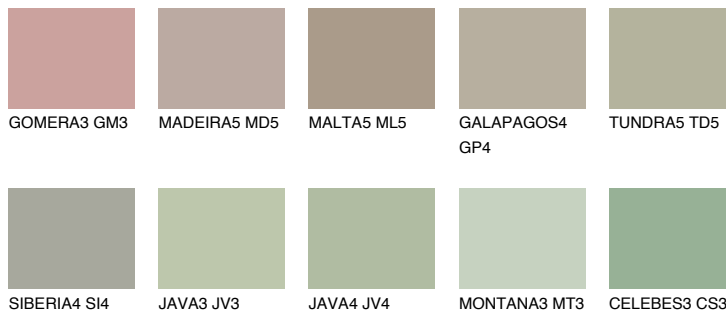

TUNDRA4 TD4

☀️ 45% **TSR** 41%

Passzoló színek

COLOURS

Intenzív színek

További információért látogasson el a
www.ceresit.hu

*A látható színek a Ceresit által kínált összes vakolatra és festékre vonatkoznak. A tényleges színek kis mértékben eltérhetnek az itt láthatóktól, ez függ a felülettől, a körülményektől és a választott vakolat textúrájától. Javasoljuk a valódi színminták ellenőrzését is a Ceresit forgalmazójánál.