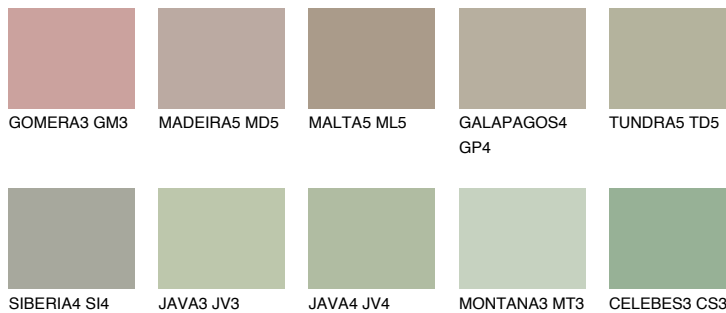

**TUNDRA4 TD4**☀️ 45% **TSR 41%****Passzoló színek****COLOURS****Intenzív színek**

További információért látogasson el a
www.ceresit.hu

*A látható színek a Ceresit által kínált összes vakolatra és festékre vonatkoznak. A tényleges színek kis mértékben eltérhetnek az itt láthatóktól, ez függ a felülettől, a körülményektől és a választott vakolat textúrájától. Javasoljuk a valódi színminták ellenőrzését is a Ceresit forgalmazójánál.