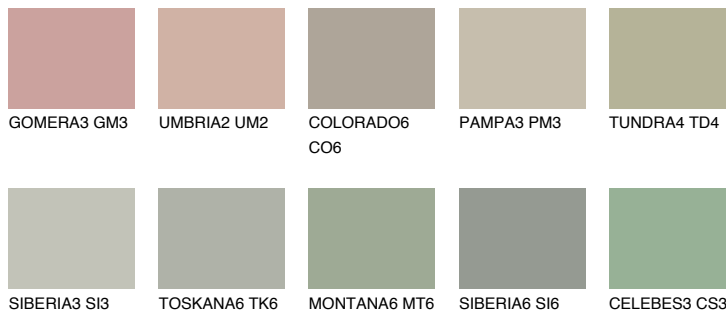

TUNDRA5 TD5

44% **TSR** 39%

Passzoló színek

COLOURS

Intenzív színek

További információért látogasson el a
www.ceresit.hu

*A látható színek a Ceresit által kínált összes vakolatra és festékre vonatkoznak. A tényleges színek kis mértékben eltérhetnek az itt láthatóktól, ez függ a felülettől, a körülményektől és a választott vakolat textúrájától. Javasoljuk a valódi színminták ellenőrzését is a Ceresit forgalmazójánál.