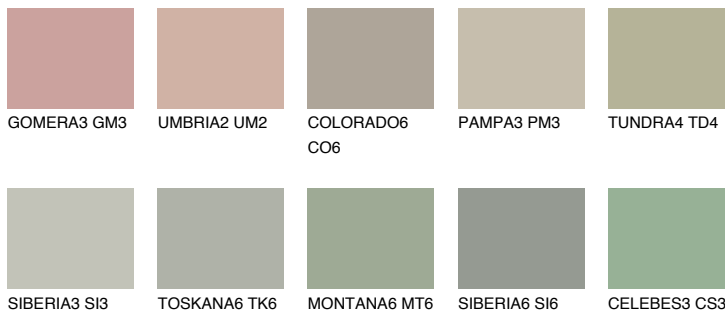

**TUNDRA5 TD5**☀️ 44% **TSR 39%****Passzoló színek****COLOURS****Intenzív színek**

További információért látogasson el a
www.ceresit.hu

*A látható színek a Ceresit által kínált összes vakolatra és festékre vonatkoznak. A tényleges színek kis mértékben eltérhetnek az itt láthatóktól, ez függ a felülettől, a körülményektől és a választott vakolat textúrájától. Javasoljuk a valódi színminták ellenőrzését is a Ceresit forgalmazójánál.