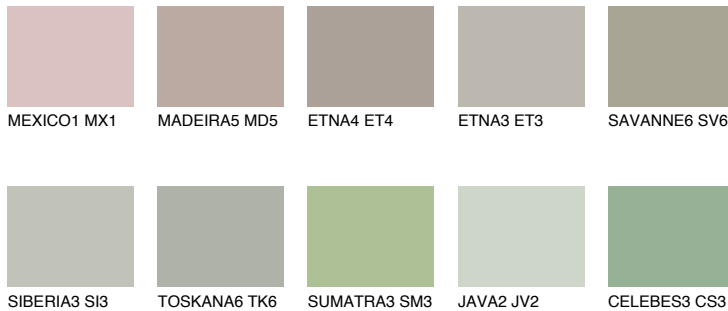

TUNDRA6 TD6

☀️ 35% **TSR 31%**

Passzoló színek

COLOURS

Intenzív színek

További információért látogasson el a
www.ceresit.hu

*A látható színek a Ceresit által kínált összes vakolatra és festékre vonatkoznak. A tényleges színek kis mértékben eltérhetnek az itt láthatóktól, ez függ a felülettől, a körülményektől és a választott vakolat textúrájától. Javasoljuk a valódi színminták ellenőrzését is a Ceresit forgalmazójánál.