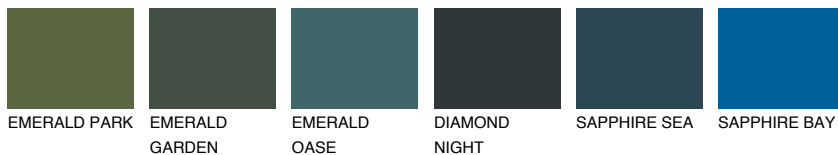

Intenzív színek