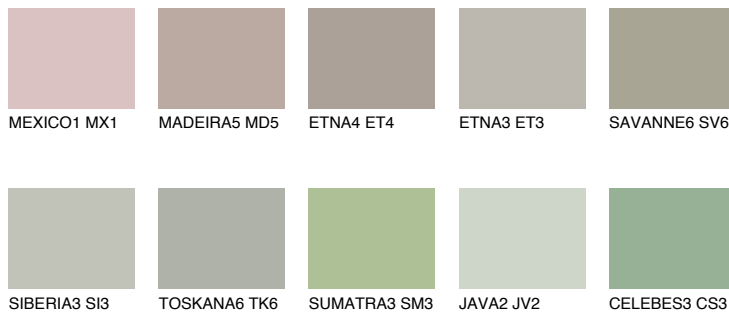

## TUNDRA6 TD6

☀️ 35%    **TSR 31%**

### Passzoló színek

#### COLOURS

#### Intenzív színek

További információért látogasson el a  
[www.ceresit.hu](http://www.ceresit.hu)

\*A látható színek a Ceresit által kínált összes vakolatra és festékre vonatkoznak. A tényleges színek kis mértékben eltérhetnek az itt láthatóktól, ez függ a felülettől, a körülményektől és a választott vakolat textúrájától. Javasoljuk a valódi színminták ellenőrzését is a Ceresit forgalmazójánál.