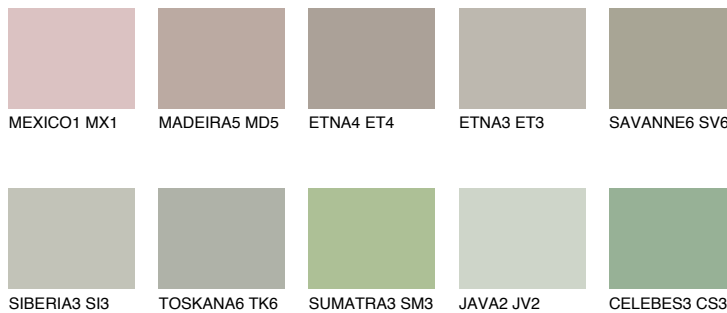

**TUNDRA6 TD6**☾ 35% **TSR 31%****Passzoló színek****COLOURS****Intenzív színek**

További információért látogasson el a
www.ceresit.hu

*A látható színek a Ceresit által kínált összes vakolatra és festékre vonatkoznak. A tényleges színek kis mértékben eltérhetnek az itt láthatóktól, ez függ a felülettől, a körülményektől és a választott vakolat textúrájától. Javasoljuk a valódi színminták ellenőrzését is a Ceresit forgalmazójánál.