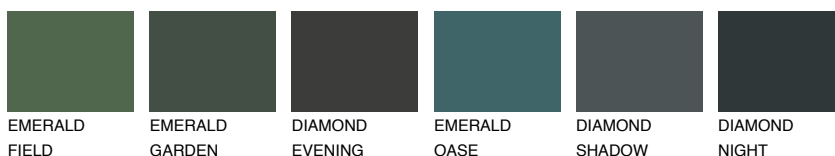

TOSKANA1 TK172% **TSR** 68%**Passzoló színek****COLOURS****Intenzív színek**

További információért látogasson el a
www.ceresit.hu

*A látható színek a Ceresit által kínált összes vakolatra és festékre vonatkoznak. A tényleges színek kis mértékben eltérhetnek az itt láthatóktól, ez függ a felülettől, a körülményektől és a választott vakolat textúrájától. Javasoljuk a valódi színminták ellenőrzését is a Ceresit forgalmazójánál.