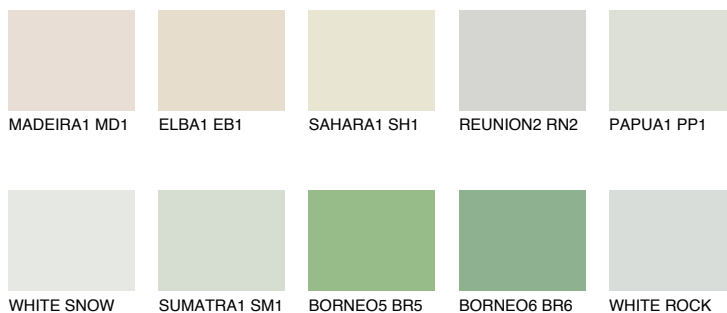

TOSKANA1 TK172% **TSR** 68%**Passzoló színek****COLOURS****Intenzív színek**

További információért látogasson el a
www.ceresit.hu

*A látható színek a Ceresit által kínált összes vakolatra és festékre vonatkoznak. A tényleges színek kis mértékben eltérhetnek az itt láthatóktól, ez függ a felülettől, a körülményektől és a választott vakolat textúrájától. Javasoljuk a valódi színminták ellenőrzését is a Ceresit forgalmazójánál.