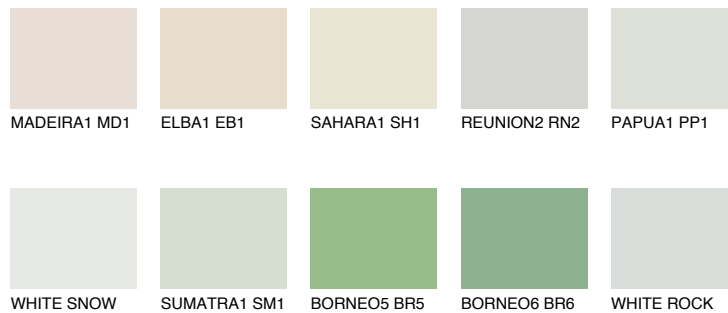

TOSKANA1 TK172% **TSR** 68%**Passzoló színek****COLOURS****Intenzív színek**

További információért látogasson el a
www.ceresit.hu

*A látható színek a Ceresit által kínált összes vakolatra és festékre vonatkoznak. A tényleges színek kis mértékben eltérhetnek az itt láthatóktól, ez függ a felülettől, a körülményektől és a választott vakolat textúrájától. Javasoljuk a valódi színminták ellenőrzését is a Ceresit forgalmazójánál.