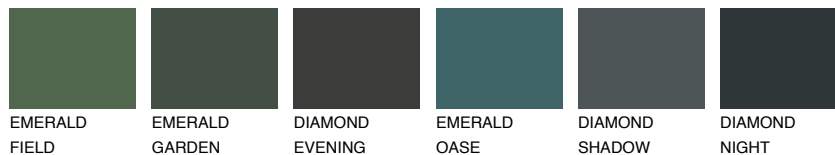

TOSKANA1 TK172% **TSR** 68%**Passzoló színek****COLOURS****Intenzív színek**

További információért látogasson el a
www.ceresit.hu

*A látható színek a Ceresit által kínált összes vakolatra és festékre vonatkoznak. A tényleges színek kis mértékben eltérhetnek az itt láthatóktól, ez függ a felülettől, a körülményektől és a választott vakolat textúrájától. Javasoljuk a valódi színminták ellenőrzését is a Ceresit forgalmazójánál.