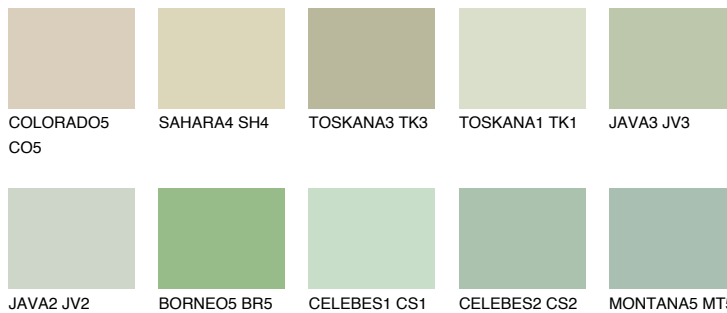

TOSKANA2 TK2

62% **TSR** 62%

Passzoló színek

COLOURS

Intenzív színek

További információért látogasson el a
www.ceresit.hu

*A látható színek a Ceresit által kínált összes vakolatra és festékre vonatkoznak. A tényleges színek kis mértékben eltérhetnek az itt láthatóktól, ez függ a felülettől, a körülményektől és a választott vakolat textúrájától. Javasoljuk a valódi színminták ellenőrzését is a Ceresit forgalmazójánál.