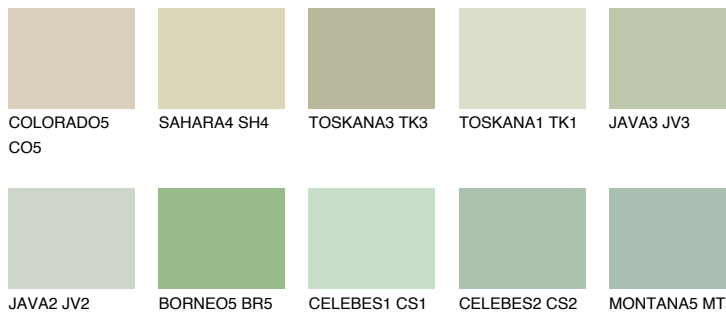

TOSKANA2 TK2

62% **TSR** 62%

Passzoló színek

COLOURS

Intenzív színek

További információért látogasson el a
www.ceresit.hu

*A látható színek a Ceresit által kínált összes vakolatra és festékre vonatkoznak. A tényleges színek kis mértékben eltérhetnek az itt láthatóktól, ez függ a felülettől, a körülményektől és a választott vakolat textúrájától. Javasoljuk a valódi színminták ellenőrzését is a Ceresit forgalmazójánál.