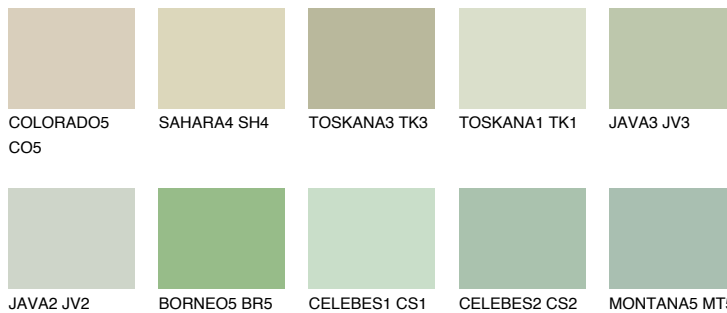

## TOSKANA2 TK2

62% **TSR** 62%

### Passzoló színek

#### COLOURS

#### Intenzív színek

További információért látogasson el a  
[www.ceresit.hu](http://www.ceresit.hu)

\*A látható színek a Ceresit által kínált összes vakolatra és festékre vonatkoznak. A tényleges színek kis mértékben eltérhetnek az itt láthatóktól, ez függ a felülettől, a körülményektől és a választott vakolat textúrájától. Javasoljuk a valódi színminták ellenőrzését is a Ceresit forgalmazójánál.