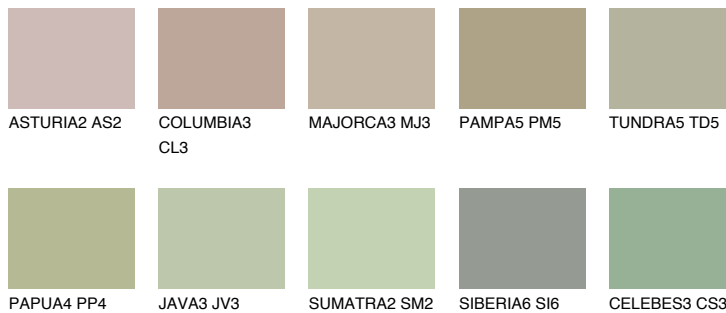

**TOSKANA3 TK3**☀️ 47% **TSR 45%****Passzoló színek****COLOURS****Intenzív színek**

További információért látogasson el a
www.ceresit.hu

*A látható színek a Ceresit által kínált összes vakolatra és festékre vonatkoznak. A tényleges színek kis mértékben eltérhetnek az itt láthatóktól, ez függ a felülettől, a körülményektől és a választott vakolat textúrájától. Javasoljuk a valódi színminták ellenőrzését is a Ceresit forgalmazójánál.