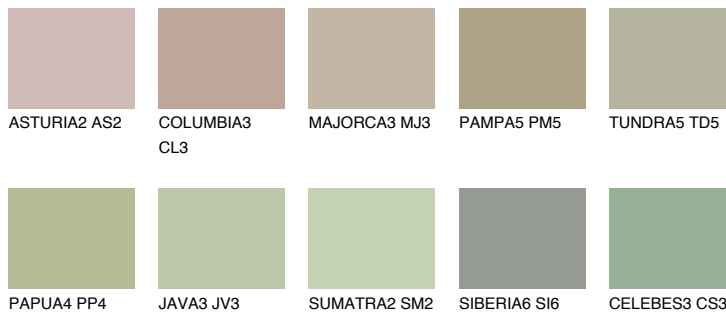

**TOSKANA3 TK3**☾ 47% **TSR 45%****Passzoló színek****COLOURS****Intenzív színek**

További információért látogasson el a
www.ceresit.hu

*A látható színek a Ceresit által kínált összes vakolatra és festékre vonatkoznak. A tényleges színek kis mértékben eltérhetnek az itt láthatóktól, ez függ a felülettől, a körülményektől és a választott vakolat textúrájától. Javasoljuk a valódi színminták ellenőrzését is a Ceresit forgalmazójánál.