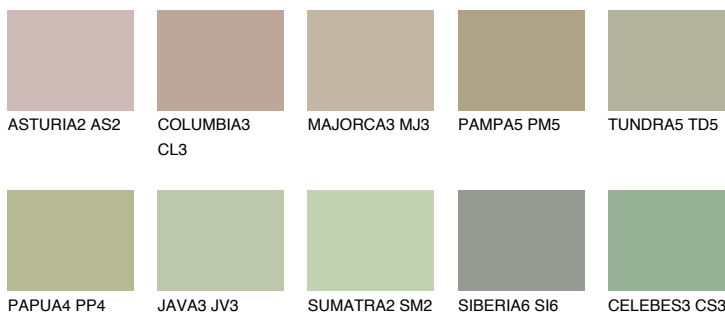

**TOSKANA3 TK3**☾ 47% **TSR 45%****Passzoló színek****COLOURS****Intenzív színek**

További információért látogasson el a
www.ceresit.hu

*A látható színek a Ceresit által kínált összes vakolatra és festékre vonatkoznak. A tényleges színek kis mértékben eltérhetnek az itt láthatóktól, ez függ a felülettől, a körülményektől és a választott vakolat textúrájától. Javasoljuk a valódi színminták ellenőrzését is a Ceresit forgalmazójánál.