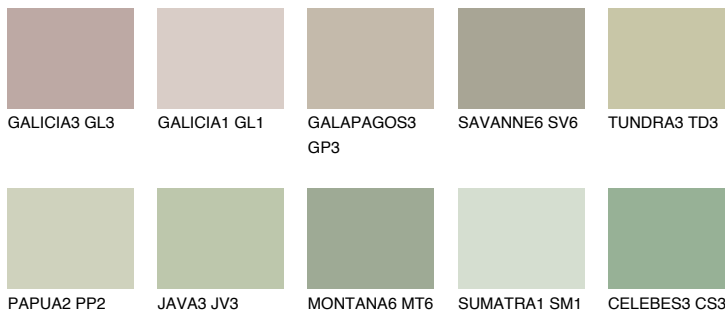

TOSKANA4 TK4

48% **TSR** 47%

Passzoló színek

COLOURS

Intenzív színek

További információért látogasson el a
www.ceresit.hu

*A látható színek a Ceresit által kínált összes vakolatra és festékre vonatkoznak. A tényleges színek kis mértékben eltérhetnek az itt láthatóktól, ez függ a felülettől, a körülményektől és a választott vakolat textúrájától. Javasoljuk a valódi színminták ellenőrzését is a Ceresit forgalmazójánál.