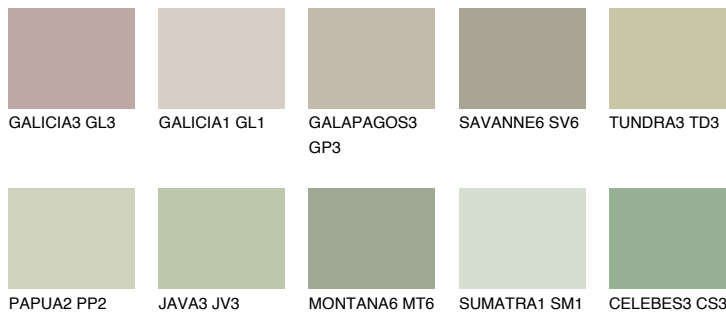

TOSKANA4 TK4

☀️ 48% **TSR** 47%

Passzoló színek

COLOURS

Intenzív színek

További információért látogasson el a
www.ceresit.hu

*A látható színek a Ceresit által kínált összes vakolatra és festékre vonatkoznak. A tényleges színek kis mértékben eltérhetnek az itt láthatóktól, ez függ a felülettől, a körülményektől és a választott vakolat textúrájától. Javasoljuk a valódi színminták ellenőrzését is a Ceresit forgalmazójánál.