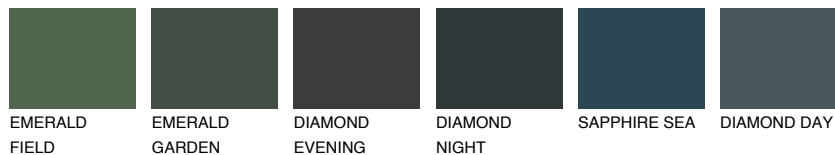

TOSKANA5 TK5

61% **TSR** 56%

Passzoló színek

COLOURS

Intenzív színek

További információért látogasson el a
www.ceresit.hu

*A látható színek a Ceresit által kínált összes vakolatra és festékre vonatkoznak. A tényleges színek kis mértékben eltérhetnek az itt láthatóktól, ez függ a felülettől, a körülményektől és a választott vakolat textúrájától. Javasoljuk a valódi színminták ellenőrzését is a Ceresit forgalmazójánál.