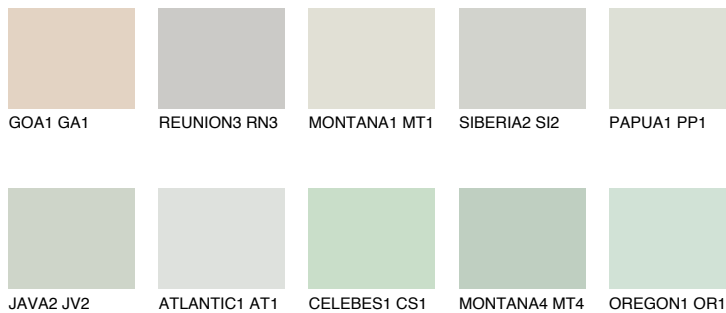

TOSKANA5 TK5

61% **TSR** 56%

Passzoló színek

COLOURS

Intenzív színek

További információért látogasson el a
www.ceresit.hu

*A látható színek a Ceresit által kínált összes vakolatra és festékre vonatkoznak. A tényleges színek kis mértékben eltérhetnek az itt láthatóktól, ez függ a felülettől, a körülményektől és a választott vakolat textúrájától. Javasoljuk a valódi színminták ellenőrzését is a Ceresit forgalmazójánál.