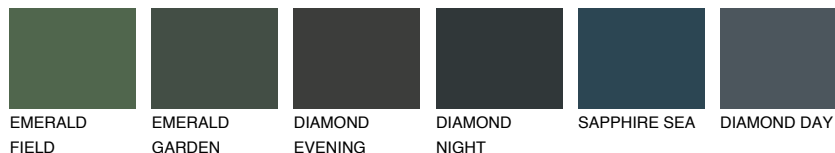

TOSKANA5 TK561% **TSR** 56%**Passzoló színek****COLOURS****Intenzív színek**

További információért látogasson el a
www.ceresit.hu

*A látható színek a Ceresit által kínált összes vakolatra és festékre vonatkoznak. A tényleges színek kis mértékben eltérhetnek az itt láthatóktól, ez függ a felülettől, a körülményektől és a választott vakolat textúrájától. Javasoljuk a valódi színminták ellenőrzését is a Ceresit forgalmazójánál.