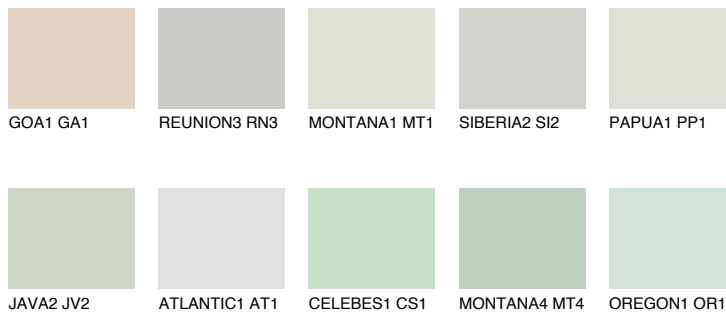

TOSKANA5 TK561% **TSR** 56%**Passzoló színek****COLOURS****Intenzív színek**

További információért látogasson el a
www.ceresit.hu

*A látható színek a Ceresit által kínált összes vakolatra és festékre vonatkoznak. A tényleges színek kis mértékben eltérhetnek az itt láthatóktól, ez függ a felülettől, a körülményektől és a választott vakolat textúrájától. Javasoljuk a valódi színminták ellenőrzését is a Ceresit forgalmazójánál.