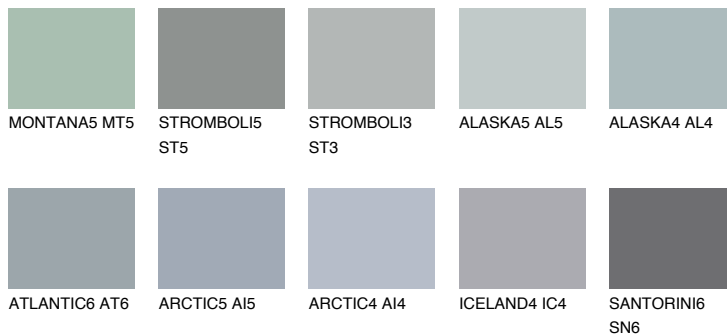

ALASKA6 AL6

☀ 38% **TSR** 34%

Passzoló színek

COLOURS

Intenzív színek

További információért látogasson el a
www.ceresit.hu

*A látható színek a Ceresit által kínált összes vakolatra és festékre vonatkoznak. A tényleges színek kis mértékben eltérhetnek az itt láthatóktól, ez függ a felülettől, a körülményektől és a választott vakolat textúrájától. Javasoljuk a valódi színminták ellenőrzését is a Ceresit forgalmazójánál.