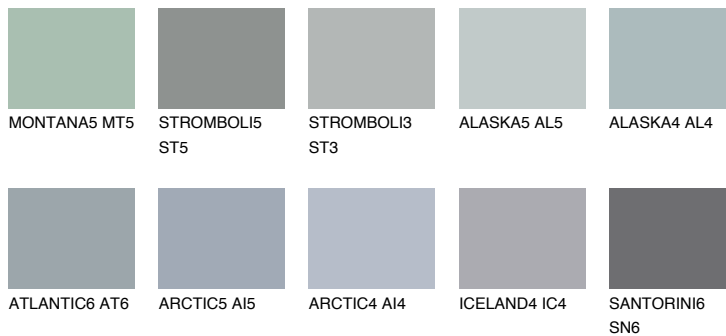

## ALASKA6 AL6

☀️ 38%    **TSR 34%**

### Passzoló színek

#### COLOURS

#### Intenzív színek

További információért látogasson el a  
[www.ceresit.hu](http://www.ceresit.hu)

\*A látható színek a Ceresit által kínált összes vakolatra és festékre vonatkoznak. A tényleges színek kis mértékben eltérhetnek az itt láthatóktól, ez függ a felülettől, a körülményektől és a választott vakolat textúrájától. Javasoljuk a valódi színminták ellenőrzését is a Ceresit forgalmazójánál.