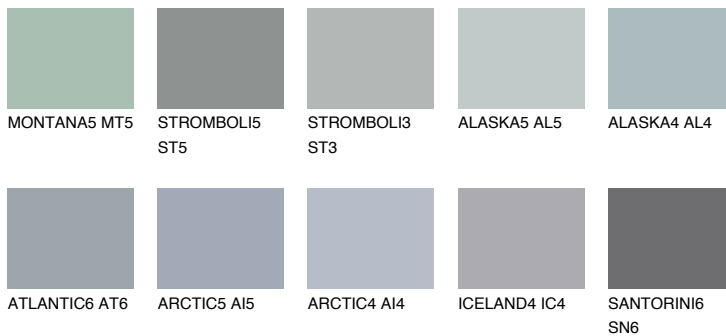

ALASKA6 AL6

☀️ 38% **TSR 34%**

Passzoló színek

COLOURS

Intenzív színek

További információért látogasson el a
www.ceresit.hu

*A látható színek a Ceresit által kínált összes vakolatra és festékre vonatkoznak. A tényleges színek kis mértékben eltérhetnek az itt láthatóktól, ez függ a felülettől, a körülményektől és a választott vakolat textúrájától. Javasoljuk a valódi színminták ellenőrzését is a Ceresit forgalmazójánál.