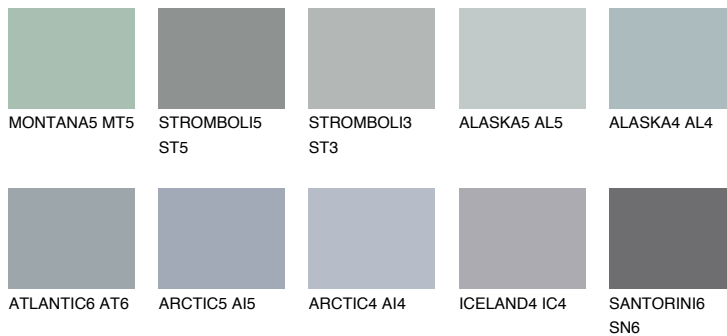

ALASKA6 AL6

☀️ 38% **TSR 34%**

Passzoló színek

COLOURS

Intenzív színek

További információért látogasson el a
www.ceresit.hu

*A látható színek a Ceresit által kínált összes vakolatra és festékre vonatkoznak. A tényleges színek kis mértékben eltérhetnek az itt láthatóktól, ez függ a felülettől, a körülményektől és a választott vakolat textúrájától. Javasoljuk a valódi színminták ellenőrzését is a Ceresit forgalmazójánál.