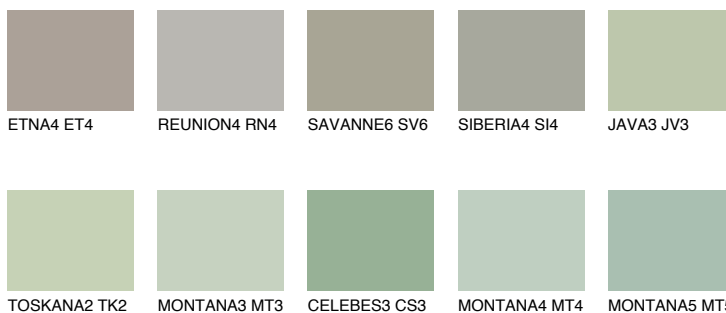

TOSKANA6 TK6☀️ 44% **TSR 38%****Passzoló színek****COLOURS****Intenzív színek**

További információért látogasson el a
www.ceresit.hu

*A látható színek a Ceresit által kínált összes vakolatra és festékre vonatkoznak. A tényleges színek kis mértékben eltérhetnek az itt láthatóktól, ez függ a felülettől, a körülményektől és a választott vakolat textúrájától. Javasoljuk a valódi színminták ellenőrzését is a Ceresit forgalmazójánál.