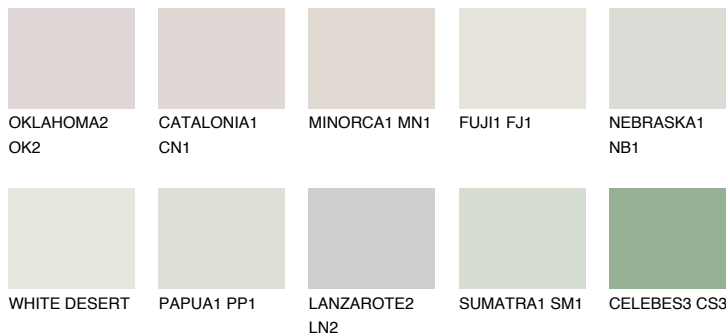

MONTANA1 MT174% **TSR** 71%**Passzoló színek****COLOURS****Intenzív színek**

További információért látogasson el a
www.ceresit.hu

*A látható színek a Ceresit által kínált összes vakolatra és festékre vonatkoznak. A tényleges színek kis mértékben eltérhetnek az itt láthatóktól, ez függ a felülettől, a körülményektől és a választott vakolat textúrájától. Javasoljuk a valódi színminták ellenőrzését is a Ceresit forgalmazójánál.