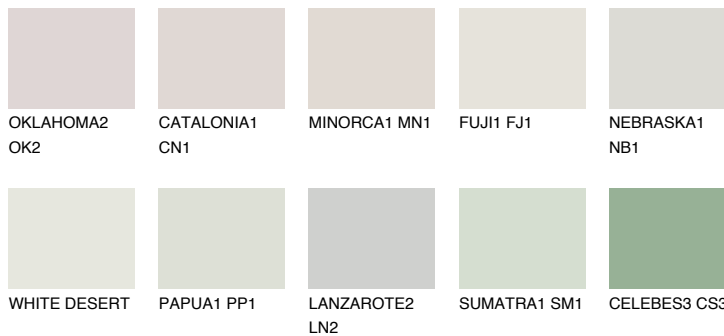

MONTANA1 MT174% **TSR** 71%**Passzoló színek****COLOURS****Intenzív színek**

További információért látogasson el a
www.ceresit.hu

*A látható színek a Ceresit által kínált összes vakolatra és festékre vonatkoznak. A tényleges színek kis mértékben eltérhetnek az itt láthatóktól, ez függ a felülettől, a körülményektől és a választott vakolat textúrájától. Javasoljuk a valódi színminták ellenőrzését is a Ceresit forgalmazójánál.