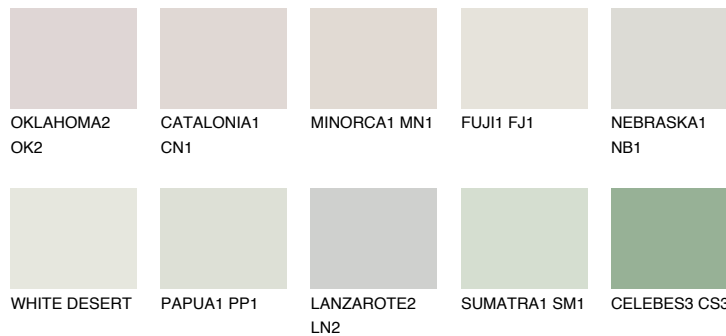

MONTANA1 MT174% **TSR** 71%**Passzoló színek****COLOURS****Intenzív színek**

További információért látogasson el a
www.ceresit.hu

*A látható színek a Ceresit által kínált összes vakolatra és festékre vonatkoznak. A tényleges színek kis mértékben eltérhetnek az itt láthatóktól, ez függ a felülettől, a körülményektől és a választott vakolat textúrájától. Javasoljuk a valódi színminták ellenőrzését is a Ceresit forgalmazójánál.