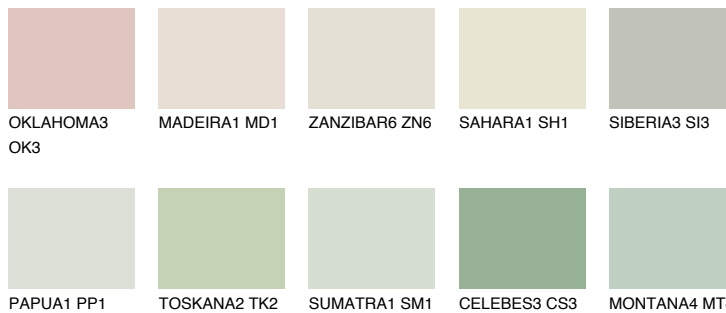


**MONTANA2 MT2**72% **TSR** 70%**Passzoló színek****COLOURS****Intenzív színek**

További információért látogasson el a
www.ceresit.hu

*A látható színek a Ceresit által kínált összes vakolatra és festékre vonatkoznak. A tényleges színek kis mértékben eltérhetnek az itt láthatóktól, ez függ a felülettől, a körülményektől és a választott vakolat textúrájától. Javasoljuk a valódi színminták ellenőrzését is a Ceresit forgalmazójánál.