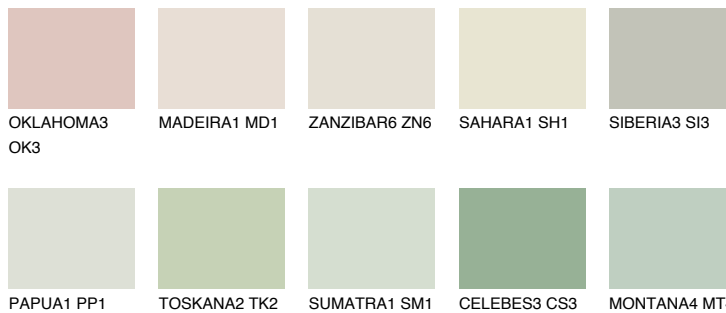

MONTANA2 MT2

72% **TSR** 70%

Passzoló színek

COLOURS

Intenzív színek

További információért látogasson el a
www.ceresit.hu

*A látható színek a Ceresit által kínált összes vakolatra és festékre vonatkoznak. A tényleges színek kis mértékben eltérhetnek az itt láthatóktól, ez függ a felülettől, a körülményektől és a választott vakolat textúrájától. Javasoljuk a valódi színminták ellenőrzését is a Ceresit forgalmazójánál.