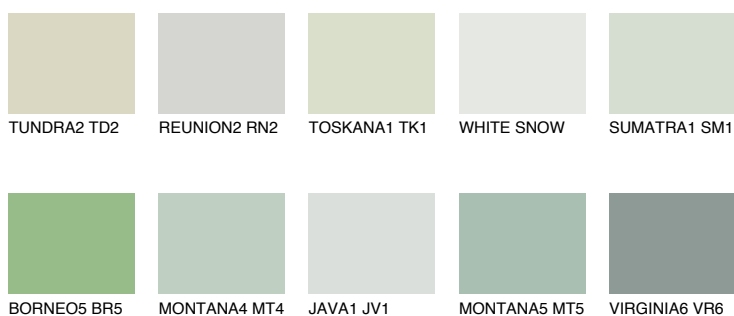

MONTANA3 MT3

62% **TSR** 63%

Passzoló színek

COLOURS

Intenzív színek

További információért látogasson el a
www.ceresit.hu

*A látható színek a Ceresit által kínált összes vakolatra és festékre vonatkoznak. A tényleges színek kis mértékben eltérhetnek az itt láthatóktól, ez függ a felülettől, a körülményektől és a választott vakolat textúrájától. Javasoljuk a valódi színminták ellenőrzését is a Ceresit forgalmazójánál.