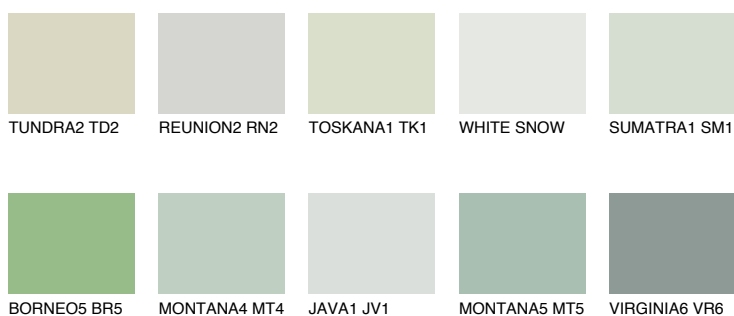

## MONTANA3 MT3

62% **TSR** 63%

### Passzoló színek

#### COLOURS

#### Intenzív színek

További információért látogasson el a  
[www.ceresit.hu](http://www.ceresit.hu)

\*A látható színek a Ceresit által kínált összes vakolatra és festékre vonatkoznak. A tényleges színek kis mértékben eltérhetnek az itt láthatóktól, ez függ a felülettől, a körülményektől és a választott vakolat textúrájától. Javasoljuk a valódi színminták ellenőrzését is a Ceresit forgalmazójánál.