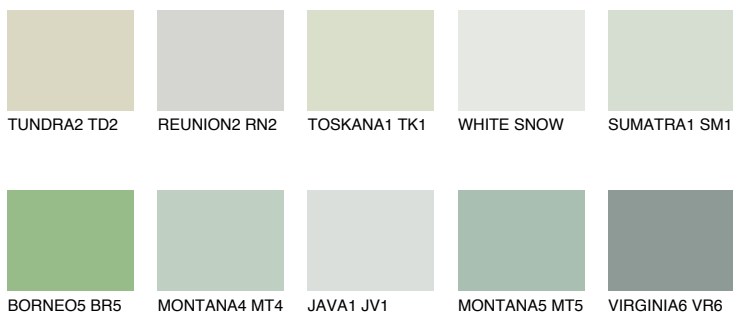

MONTANA3 MT362% **TSR** 63%**Passzoló színek****COLOURS****Intenzív színek**

További információért látogasson el a
www.ceresit.hu

*A látható színek a Ceresit által kínált összes vakolatra és festékre vonatkoznak. A tényleges színek kis mértékben eltérhetnek az itt láthatóktól, ez függ a felülettől, a körülményektől és a választott vakolat textúrájától. Javasoljuk a valódi színminták ellenőrzését is a Ceresit forgalmazójánál.