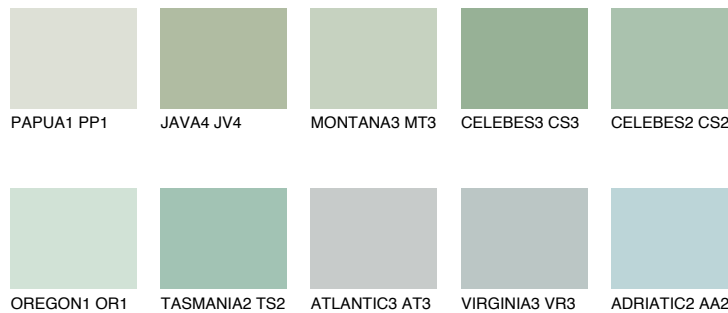

MONTANA4 MT4

☀️ 59% **TSR 64%**

Passzoló színek

COLOURS

Intenzív színek

További információért látogasson el a
www.ceresit.hu

*A látható színek a Ceresit által kínált összes vakolatra és festékre vonatkoznak. A tényleges színek kis mértékben eltérhetnek az itt láthatóktól, ez függ a felülettől, a körülményektől és a választott vakolat textúrájától. Javasoljuk a valódi színminták ellenőrzését is a Ceresit forgalmazójánál.