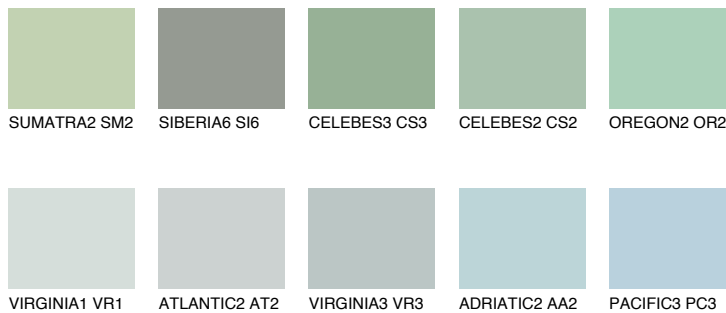

## MONTANA5 MT5

☀️ 49%    **TSR 54%**

### Passzoló színek

#### COLOURS

#### Intenzív színek

További információért látogasson el a  
[www.ceresit.hu](http://www.ceresit.hu)

\*A látható színek a Ceresit által kínált összes vakolatra és festékre vonatkoznak. A tényleges színek kis mértékben eltérhetnek az itt láthatóktól, ez függ a felülettől, a körülményektől és a választott vakolat textúrájától. Javasoljuk a valódi színminták ellenőrzését is a Ceresit forgalmazójánál.