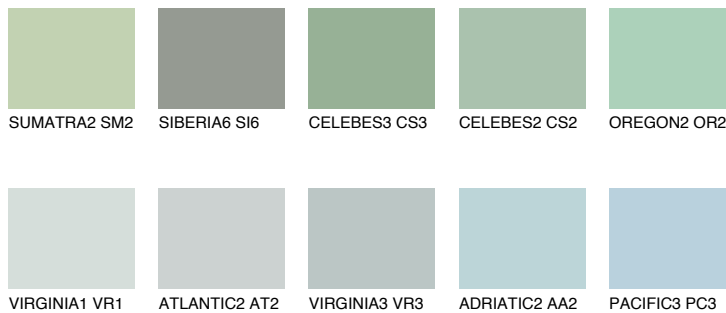

MONTANA5 MT5

☀️ 49% **TSR 54%**

Passzoló színek

COLOURS

Intenzív színek

További információért látogasson el a
www.ceresit.hu

*A látható színek a Ceresit által kínált összes vakolatra és festékre vonatkoznak. A tényleges színek kis mértékben eltérhetnek az itt láthatóktól, ez függ a felülettől, a körülményektől és a választott vakolat textúrájától. Javasoljuk a valódi színminták ellenőrzését is a Ceresit forgalmazójánál.