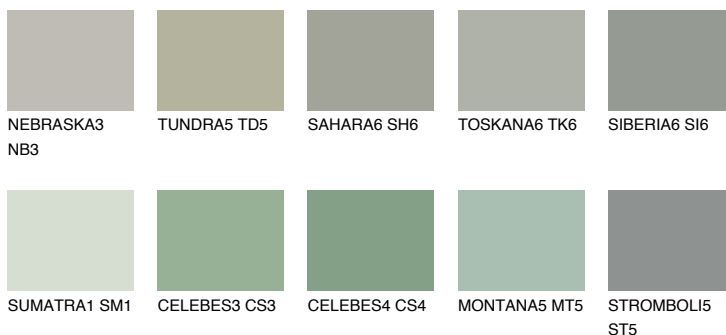

MONTANA6 MT6☀️ 38% **TSR 40%****Passzoló színek****COLOURS****Intenzív színek**

További információért látogasson el a
www.ceresit.hu

*A látható színek a Ceresit által kínált összes vakolatra és festékre vonatkoznak. A tényleges színek kis mértékben eltérhetnek az itt láthatóktól, ez függ a felülettől, a körülményektől és a választott vakolat textúrájától. Javasoljuk a valódi színminták ellenőrzését is a Ceresit forgalmazójánál.