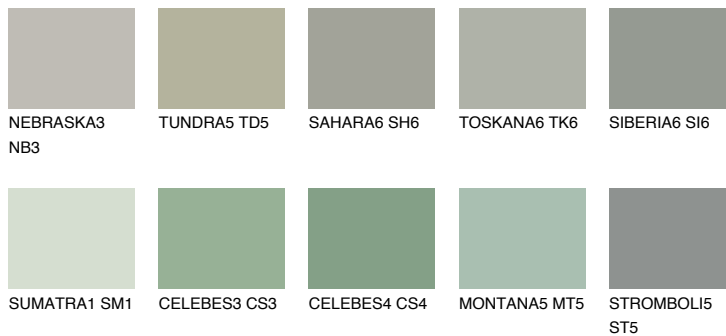

**MONTANA6 MT6**

☀ 38% **TSR** 40%

**Passzoló színek**

**COLOURS**

**Intenzív színek**

További információért látogasson el a  
[www.ceresit.hu](http://www.ceresit.hu)

\*A látható színek a Ceresit által kínált összes vakolatra és festékre vonatkoznak. A tényleges színek kis mértékben eltérhetnek az itt láthatóktól, ez függ a felülettől, a körülményektől és a választott vakolat textúrájától. Javasoljuk a valódi színminták ellenőrzését is a Ceresit forgalmazójánál.