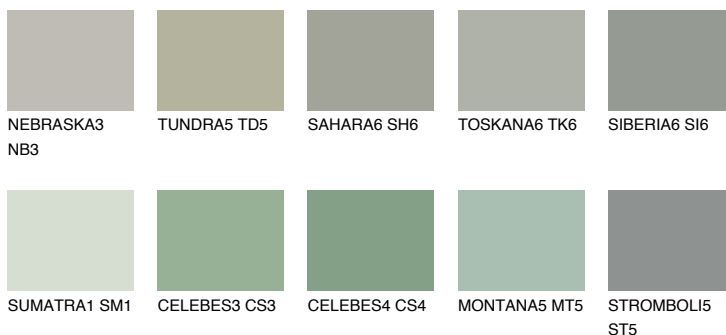

MONTANA6 MT6☀ 38% **TSR 40%****Passzoló színek****COLOURS****Intenzív színek**

További információért látogasson el a
www.ceresit.hu

*A látható színek a Ceresit által kínált összes vakolatra és festékre vonatkoznak. A tényleges színek kis mértékben eltérhetnek az itt láthatóktól, ez függ a felülettől, a körülményektől és a választott vakolat textúrájától. Javasoljuk a valódi színminták ellenőrzését is a Ceresit forgalmazójánál.