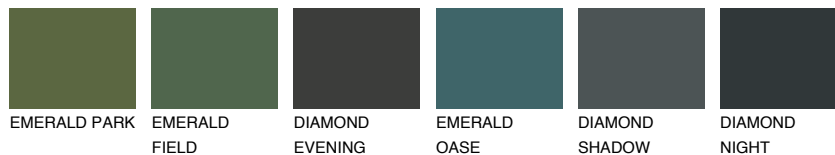

SIBERIA1 SI168% **TSR** 65%**Passzoló színek****COLOURS****Intenzív színek**

További információért látogasson el a
www.ceresit.hu

*A látható színek a Ceresit által kínált összes vakolatra és festékre vonatkoznak. A tényleges színek kis mértékben eltérhetnek az itt láthatóktól, ez függ a felülettől, a körülményektől és a választott vakolat textúrájától. Javasoljuk a valódi színminták ellenőrzését is a Ceresit forgalmazójánál.