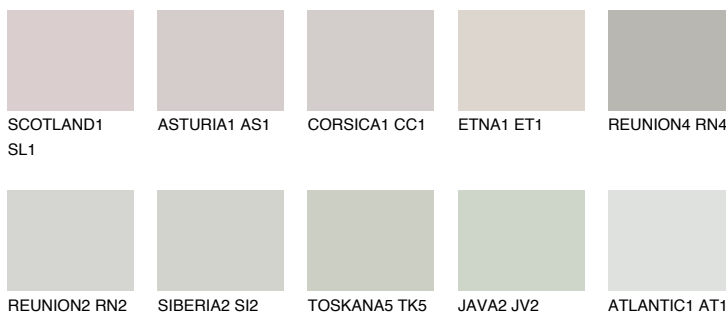

SIBERIA1 SI168% **TSR** 65%**Passzoló színek****COLOURS****Intenzív színek**

További információért látogasson el a
www.ceresit.hu