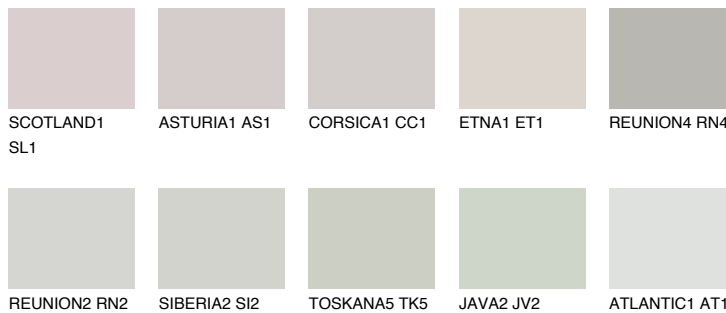

SIBERIA1 SI168% **TSR** 65%**Passzoló színek****COLOURS****Intenzív színek**

További információért látogasson el a
www.ceresit.hu

*A látható színek a Ceresit által kínált összes vakolatra és festékre vonatkoznak. A tényleges színek kis mértékben eltérhetnek az itt láthatóktól, ez függ a felülettől, a körülményektől és a választott vakolat textúrájától. Javasoljuk a valódi színminták ellenőrzését is a Ceresit forgalmazójánál.