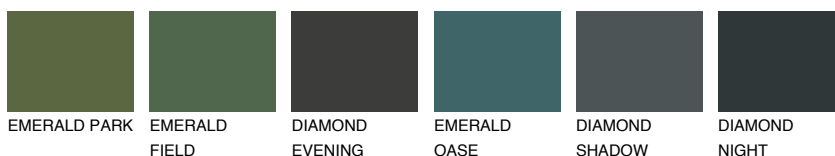

SIBERIA1 SI168% **TSR** 65%**Passzoló színek****COLOURS****Intenzív színek**

További információért látogasson el a
www.ceresit.hu