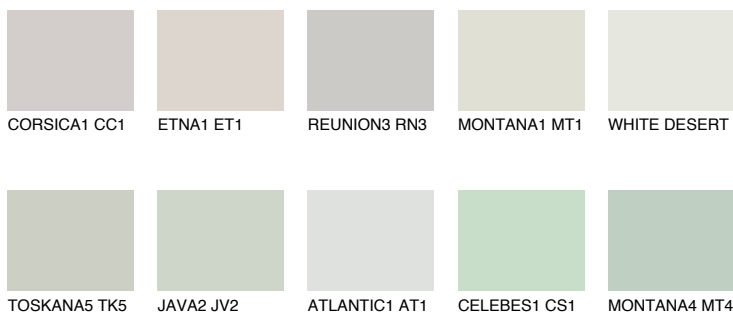

SIBERIA2 SI2☀️ 65% **TSR** 59%**Passzoló színek****COLOURS****Intenzív színek**

További információért látogasson el a
www.ceresit.hu

*A látható színek a Ceresit által kínált összes vakolatra és festékre vonatkoznak. A tényleges színek kis mértékben eltérhetnek az itt láthatóktól, ez függ a felülettől, a körülményektől és a választott vakolat textúrájától. Javasoljuk a valódi színminták ellenőrzését is a Ceresit forgalmazójánál.