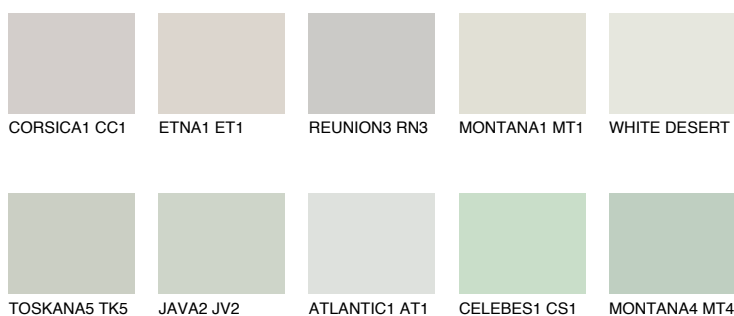

SIBERIA2 SI2☀️ 65% **TSR 59%****Passzoló színek****COLOURS****Intenzív színek**

További információért látogasson el a
www.ceresit.hu

*A látható színek a Ceresit által kínált összes vakolatra és festékre vonatkoznak. A tényleges színek kis mértékben eltérhetnek az itt láthatóktól, ez függ a felülettől, a körülményektől és a választott vakolat textúrájától. Javasoljuk a valódi színminták ellenőrzését is a Ceresit forgalmazójánál.