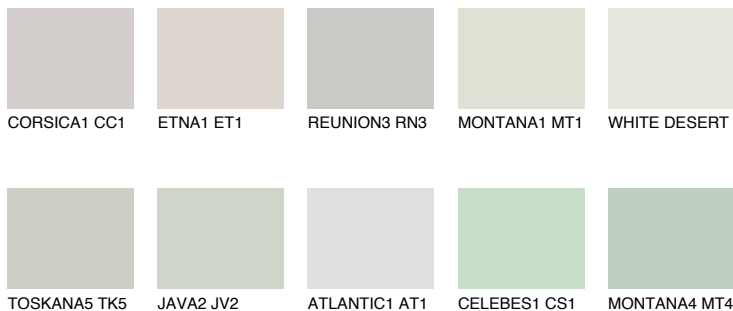

SIBERIA2 SI2☀️ 65% **TSR** 59%**Passzoló színek****COLOURS****Intenzív színek**

További információért látogasson el a
www.ceresit.hu

*A látható színek a Ceresit által kínált összes vakolatra és festékre vonatkoznak. A tényleges színek kis mértékben eltérhetnek az itt láthatóktól, ez függ a felülettől, a körülményektől és a választott vakolat textúrájától. Javasoljuk a valódi színminták ellenőrzését is a Ceresit forgalmazójánál.