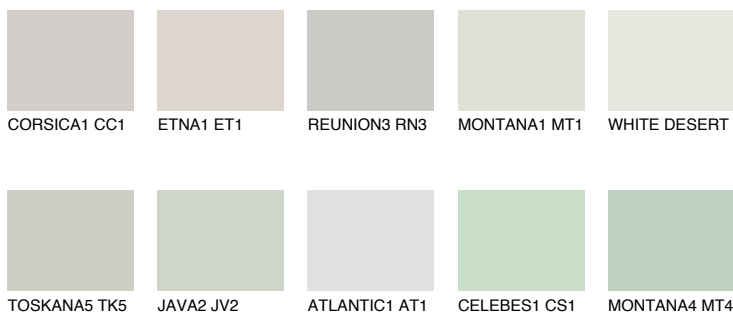

SIBERIA2 SI2☀ 65% **TSR** 59%**Passzoló színek****COLOURS****Intenzív színek**

További információért látogasson el a
www.ceresit.hu

*A látható színek a Ceresit által kínált összes vakolatra és festékre vonatkoznak. A tényleges színek kis mértékben eltérhetnek az itt láthatóktól, ez függ a felülettől, a körülményektől és a választott vakolat textúrájától. Javasoljuk a valódi színminták ellenőrzését is a Ceresit forgalmazójánál.