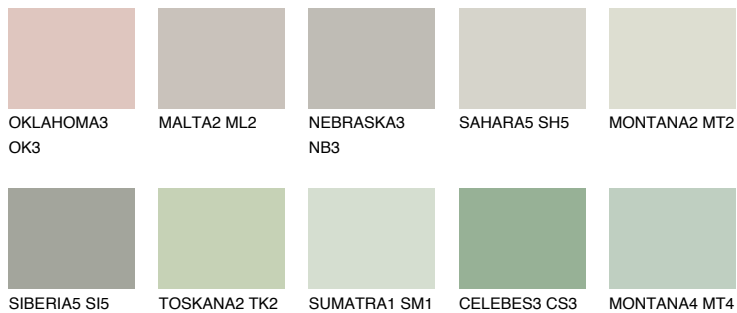

**SIBERIA3 SI3**☀️ 54% **TSR 49%****Passzoló színek****COLOURS****Intenzív színek**

További információért látogasson el a
www.ceresit.hu

*A látható színek a Ceresit által kínált összes vakolatra és festékre vonatkoznak. A tényleges színek kis mértékben eltérhetnek az itt láthatóktól, ez függ a felülettől, a körülményektől és a választott vakolat textúrájától. Javasoljuk a valódi színminták ellenőrzését is a Ceresit forgalmazójánál.