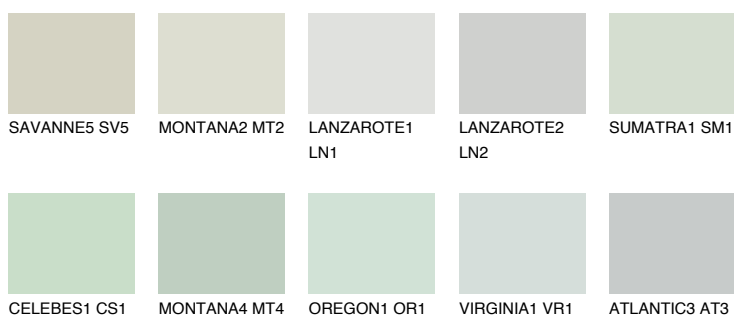

ATLANTIC1 AT1

75% **TSR** 71%

Passzoló színek

COLOURS

Intenzív színek

További információért látogasson el a
www.ceresit.hu

*A látható színek a Ceresit által kínált összes vakolatra és festékre vonatkoznak. A tényleges színek kis mértékben eltérhetnek az itt láthatóktól, ez függ a felülettől, a körülményektől és a választott vakolat textúrájától. Javasoljuk a valódi színminták ellenőrzését is a Ceresit forgalmazójánál.