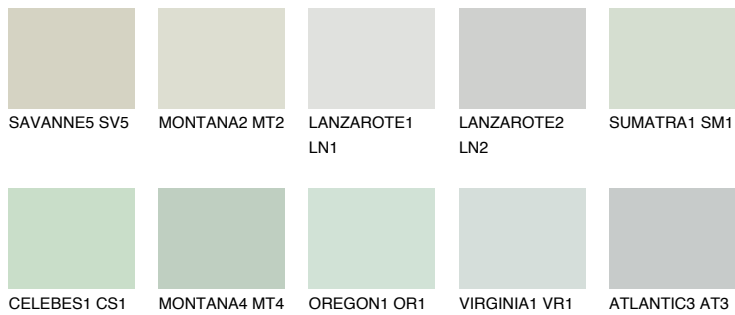

ATLANTIC1 AT1

75% **TSR** 71%

Passzoló színek

COLOURS

Intenzív színek

További információért látogasson el a
www.ceresit.hu

*A látható színek a Ceresit által kínált összes vakolatra és festékre vonatkoznak. A tényleges színek kis mértékben eltérhetnek az itt láthatóktól, ez függ a felülettől, a körülményektől és a választott vakolat textúrájától. Javasoljuk a valódi színminták ellenőrzését is a Ceresit forgalmazójánál.