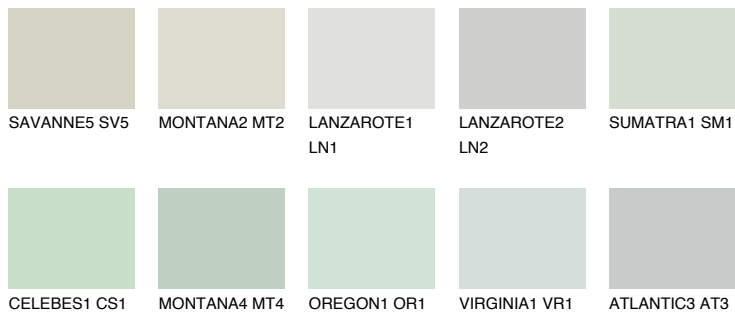

ATLANTIC1 AT1

75% **TSR** 71%

Passzoló színek

COLOURS

Intenzív színek

További információért látogasson el a
www.ceresit.hu

*A látható színek a Ceresit által kínált összes vakolatra és festékre vonatkoznak. A tényleges színek kis mértékben eltérhetnek az itt láthatóktól, ez függ a felülettől, a körülményektől és a választott vakolat textúrájától. Javasoljuk a valódi színminták ellenőrzését is a Ceresit forgalmazójánál.