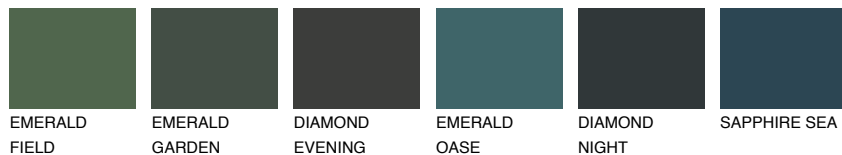

**SIBERIA4 SI4**☾ 39% **TSR 34%****Passzoló színek****COLOURS****Intenzív színek**

További információért látogasson el a
www.ceresit.hu

*A látható színek a Ceresit által kínált összes vakolatra és festékre vonatkoznak. A tényleges színek kis mértékben eltérhetnek az itt láthatóktól, ez függ a felülettől, a körülményektől és a választott vakolat textúrájától. Javasoljuk a valódi színminták ellenőrzését is a Ceresit forgalmazójánál.