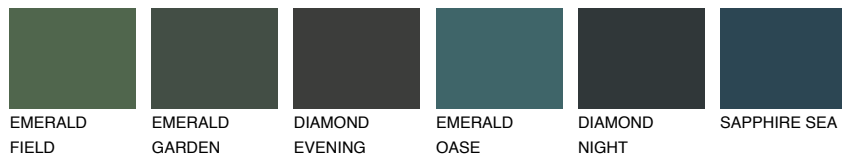

SIBERIA4 SI4

☀️ 39% **TSR 34%**

Passzoló színek

COLOURS

Intenzív színek

További információért látogasson el a
www.ceresit.hu

*A látható színek a Ceresit által kínált összes vakolatra és festékre vonatkoznak. A tényleges színek kis mértékben eltérhetnek az itt láthatóktól, ez függ a felülettől, a körülményektől és a választott vakolat textúrájától. Javasoljuk a valódi színminták ellenőrzését is a Ceresit forgalmazójánál.