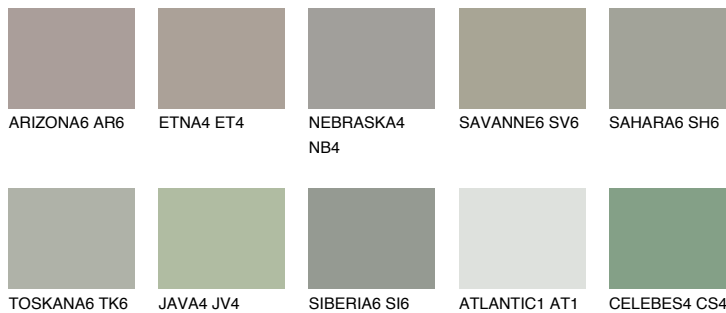

SIBERIA4 SI4

☀️ 39% **TSR 34%**

Passzoló színek

COLOURS

Intenzív színek

További információért látogasson el a
www.ceresit.hu

*A látható színek a Ceresit által kínált összes vakolatra és festékre vonatkoznak. A tényleges színek kis mértékben eltérhetnek az itt láthatóktól, ez függ a felülettől, a körülményektől és a választott vakolat textúrájától. Javasoljuk a valódi színminták ellenőrzését is a Ceresit forgalmazójánál.