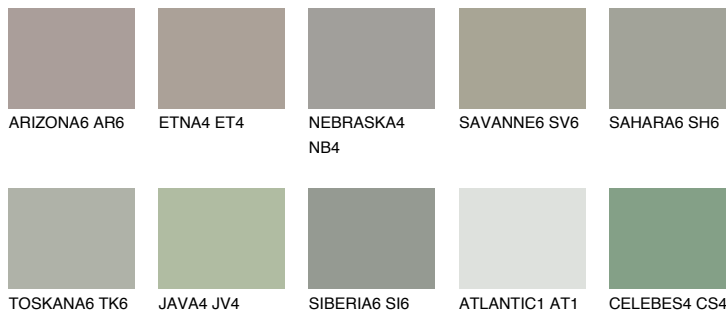

**SIBERIA4 SI4**☾ 39% **TSR 34%****Passzoló színek****COLOURS****Intenzív színek**

További információért látogasson el a
www.ceresit.hu

*A látható színek a Ceresit által kínált összes vakolatra és festékre vonatkoznak. A tényleges színek kis mértékben eltérhetnek az itt láthatóktól, ez függ a felülettől, a körülményektől és a választott vakolat textúrájától. Javasoljuk a valódi színminták ellenőrzését is a Ceresit forgalmazójánál.