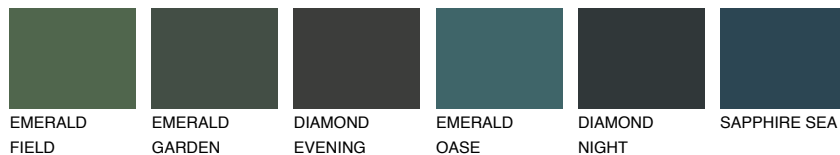

**SIBERIA4 SI4**☀️ 39%    **TSR 34%****Passzoló színek****COLOURS****Intenzív színek**

További információért látogasson el a  
[www.ceresit.hu](http://www.ceresit.hu)

\*A látható színek a Ceresit által kínált összes vakolatra és festékre vonatkoznak. A tényleges színek kis mértékben eltérhetnek az itt láthatóktól, ez függ a felülettől, a körülményektől és a választott vakolat textúrájától. Javasoljuk a valódi színminták ellenőrzését is a Ceresit forgalmazójánál.