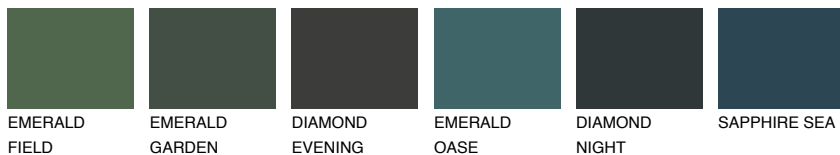

Intenzív színek