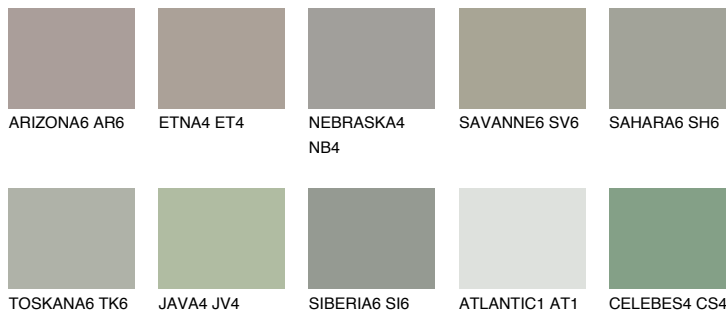

## SIBERIA4 SI4

☀️ 39%    **TSR 34%**

### Passzoló színek

#### COLOURS

#### Intenzív színek

További információért látogasson el a  
[www.ceresit.hu](http://www.ceresit.hu)

\*A látható színek a Ceresit által kínált összes vakolatra és festékre vonatkoznak. A tényleges színek kis mértékben eltérhetnek az itt láthatóktól, ez függ a felülettől, a körülményektől és a választott vakolat textúrájától. Javasoljuk a valódi színminták ellenőrzését is a Ceresit forgalmazójánál.