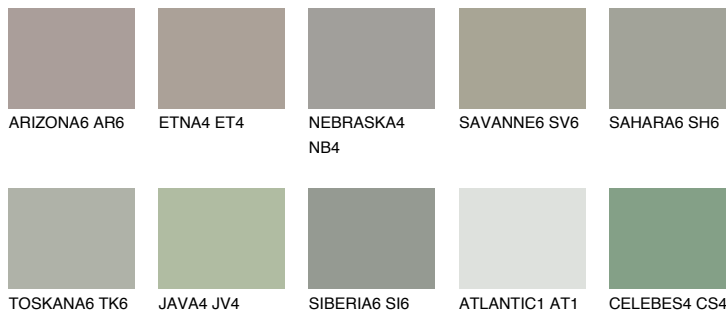

SIBERIA4 SI4

☀️ 39%   **TSR 34%**

Passzoló színek

COLOURS

Intenzív színek

További információért látogasson el a
www.ceresit.hu

*A látható színek a Ceresit által kínált összes vakolatra és festékre vonatkoznak. A tényleges színek kis mértékben eltérhetnek az itt láthatóktól, ez függ a felülettől, a körülményektől és a választott vakolat textúrájától. Javasoljuk a valódi színminták ellenőrzését is a Ceresit forgalmazójánál.